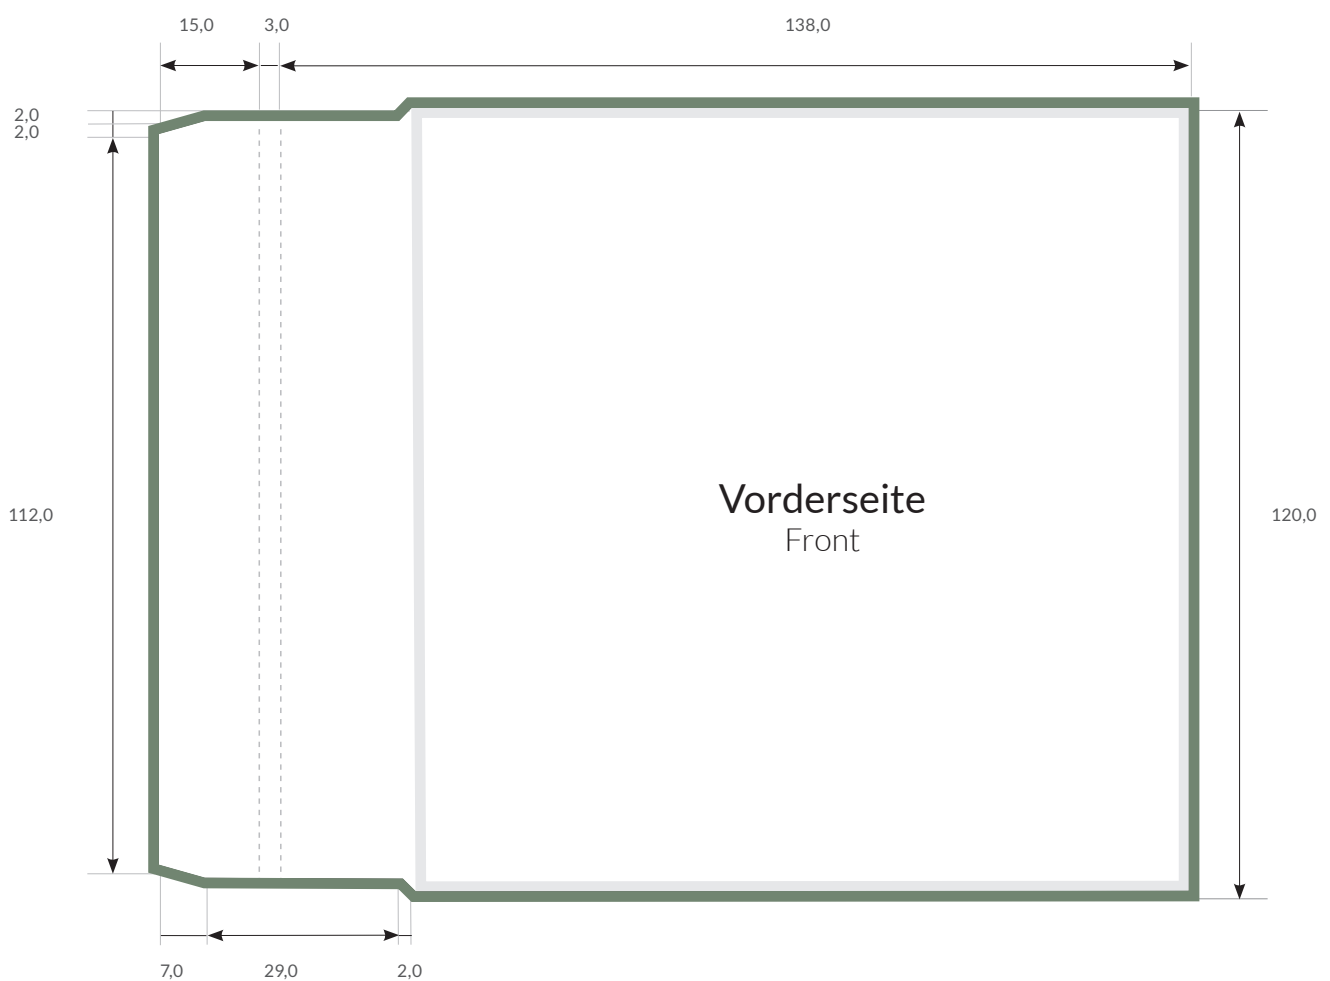

### CD-Maxicard Standard

Auflösung: **300dpi**  
Endformat geschlossen: **138 x 120 mm**  
Endformat geöffnet: **156 x 120 mm**  
Datenformat: **162 x 126 mm**  
Dateiformate: **PDF, JPEG**  
Farbmodus: **CMYK**

- Wichtige Informationen (Bilder und Texte) bitte 3 - 4 mm vom Rand positionieren.
- Bitte 3 mm Randbeschnitt zusätzlich zum Endformat anlegen - wird weggeschnitten. (Datenformat)