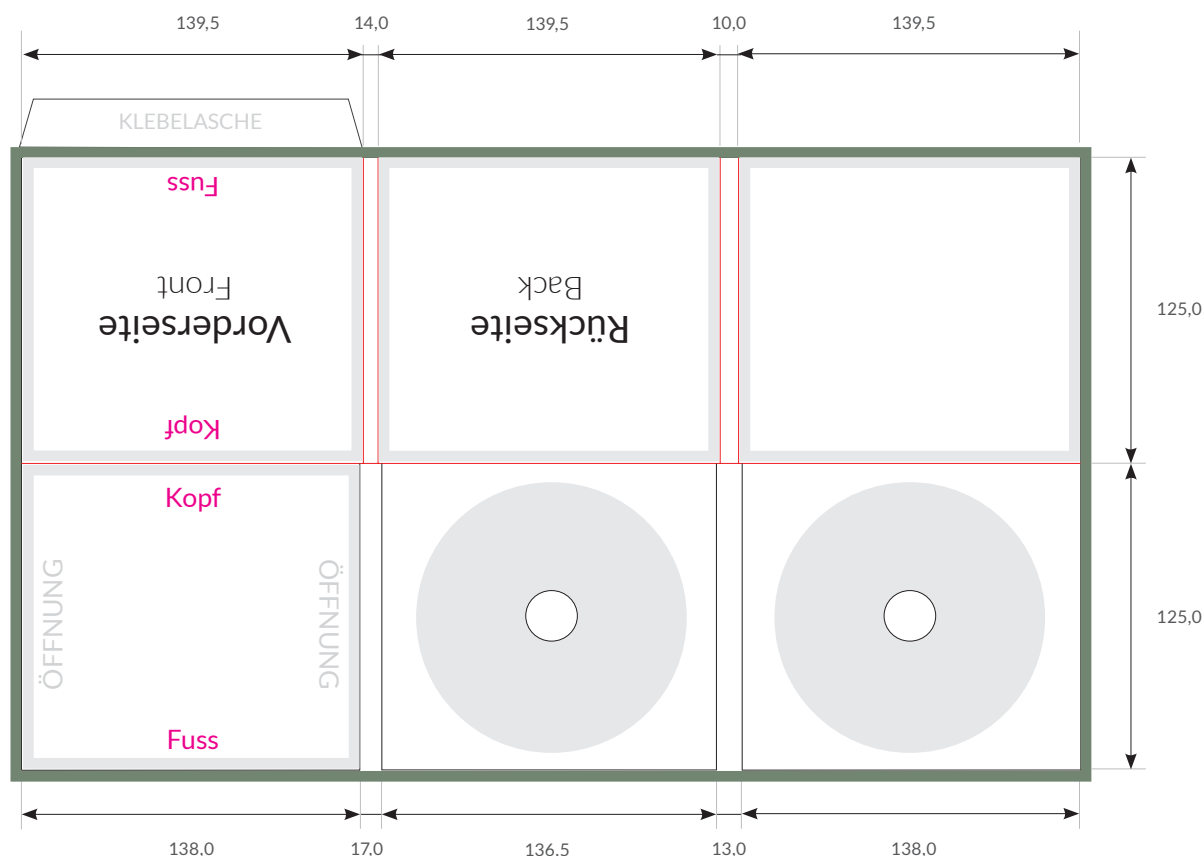

Spezifikationen bedruckte CD/DVD-Verpackungen

# CD-Digipack 6-seitig für 2,5 mm Booklet

## 2 Trays mittig & rechts

Auflösung: **300dpi**  
 Endformat geschlossen: **139,5 x 125 mm**  
 Endformat geöffnet: **442,5 x 250 mm**  
 Datenformat: **448,5 x 256 mm**  
 Dateiformate: **PDF, JPEG**  
 Farbmodus: **CMYK**

- Wichtige Informationen (Bilder und Texte) bitte 3 - 4 mm vom Rand positionieren.
- Bitte 3 mm Randbeschnitt zusätzlich zum Endformat anlegen - wird weggeschnitten. (Datenformat)