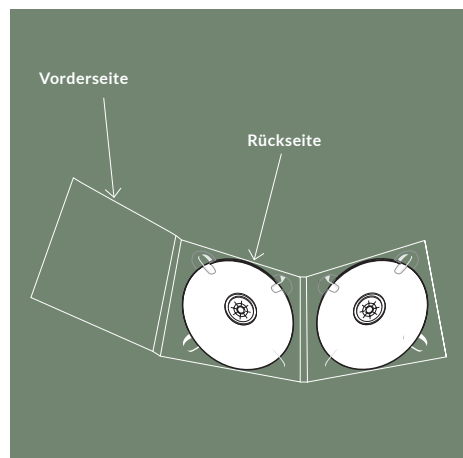

## 2 Trays mittig & rechts

Auflösung: **300dpi**  
 Endformat geschlossen: **139,5 x 125 mm**  
 Endformat geöffnet: **442,5 x 250 mm**  
 Datenformat: **448,5 x 256 mm**  
 Dateiformate: **PDF, JPEG**  
 Farbmodus: **CMYK**

- Wichtige Informationen (Bilder und Texte) bitte 3 - 4 mm vom Rand positionieren.
- Bitte 3 mm Randbeschnitt zusätzlich zum Endformat anlegen - wird weggeschnitten. (Datenformat)