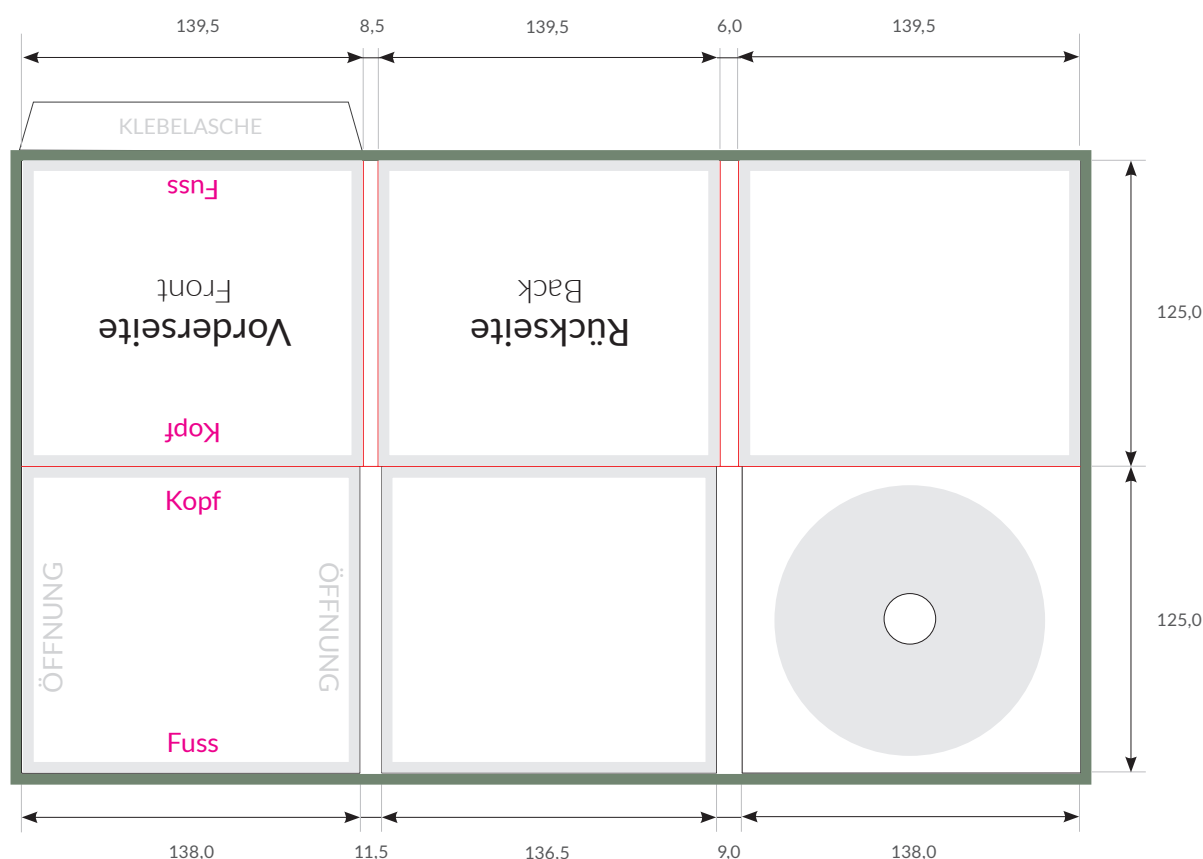

Spezifikationen bedruckte CD/DVD-Verpackungen

# CD-Digipack 6-seitig für 1 mm Booklet

## Tray rechts

Auflösung: **300dpi**  
 Endformat geschlossen: **139,5 x 125 mm**  
 Endformat geöffnet: **433 x 250 mm**  
 Datenformat: **439 x 256 mm**  
 Dateiformate: **PDF, JPEG**  
 Farbmodus: **CMYK**

- Wichtige Informationen (Bilder und Texte) bitte 3 - 4 mm vom Rand positionieren.
- Bitte 3 mm Randbeschnitt zusätzlich zum Endformat anlegen - wird weggeschnitten. (Datenformat)