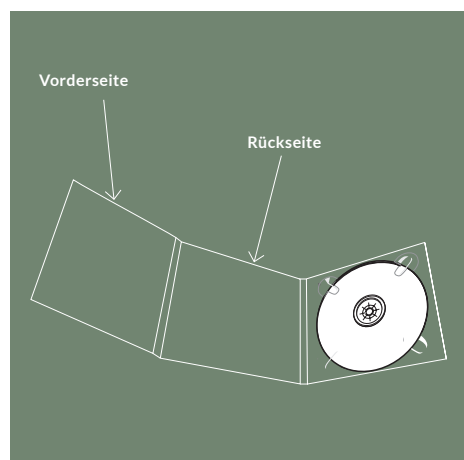

Spezifikationen bedruckte CD/DVD-Verpackungen

# CD-Digipack 6-seitig für 1 mm Booklet

## Tray rechts

Auflösung: **300dpi**  
 Endformat geschlossen: **139,5 x 125 mm**  
 Endformat geöffnet: **433 x 250 mm**  
 Datenformat: **439 x 256 mm**  
 Dateiformate: **PDF, JPEG**  
 Farbmodus: **CMYK**

- Wichtige Informationen (Bilder und Texte) bitte 3 - 4 mm vom Rand positionieren.
- Bitte 3 mm Randbeschnitt zusätzlich zum Endformat anlegen - wird weggeschnitten. (Datenformat)