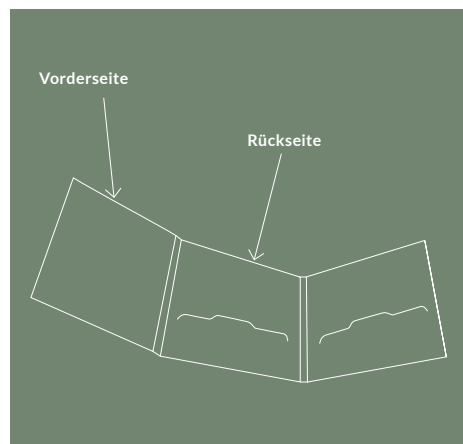

Spezifikationen bedruckte CD/DVD-Verpackungen

# CD-Digifile 6-seitig ohne Booklet 2 CD-Slitze rechts & mittig

Auflösung: **300dpi**  
 Endformat geschlossen: **139,5 x 125 mm**  
 Endformat geöffnet: **432 x 250 mm**  
 Datenformat: **438 x 256 mm**  
 Dateiformate: **PDF, JPEG**  
 Farbmodus: **CMYK**

- Wichtige Informationen (Bilder und Texte) bitte 3 - 4 mm vom Rand positionieren.
- Bitte 3 mm Randbeschnitt zusätzlich zum Endformat anlegen - wird weggeschnitten. (Datenformat)