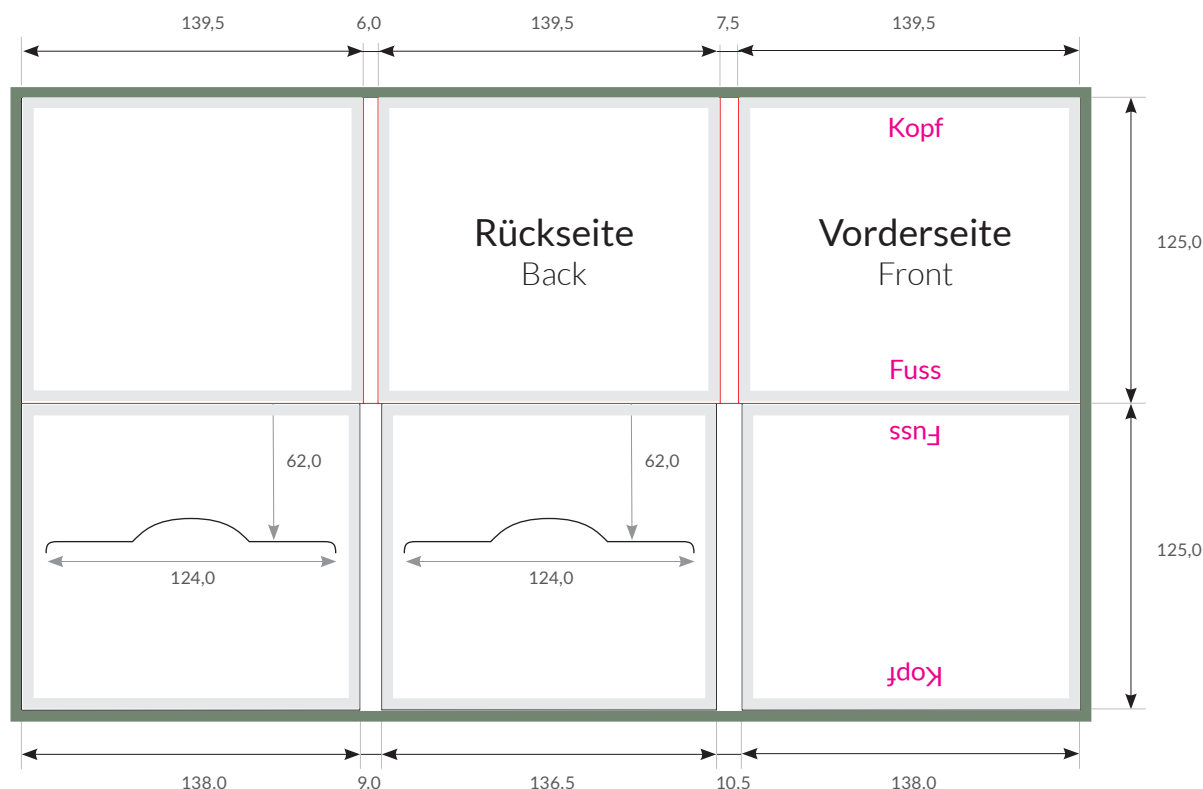

Spezifikationen bedruckte CD/DVD-Verpackungen

# CD-Digifile 6-seitig ohne Booklet 2 CD-Slitze rechts & mittig

Auflösung: **300dpi**  
 Endformat geschlossen: **139,5 x 125 mm**  
 Endformat geöffnet: **432 x 250 mm**  
 Datenformat: **438 x 256 mm**  
 Dateiformate: **PDF, JPEG**  
 Farbmodus: **CMYK**

- Wichtige Informationen (Bilder und Texte) bitte 3 - 4 mm vom Rand positionieren.
- Bitte 3 mm Randbeschnitt zusätzlich zum Endformat anlegen - wird weggeschnitten. (Datenformat)